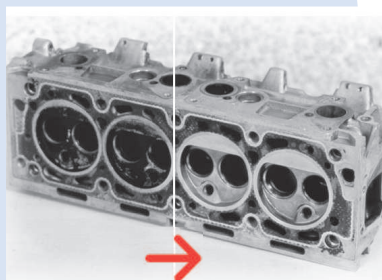

Reconditionnement de pièces moteurs