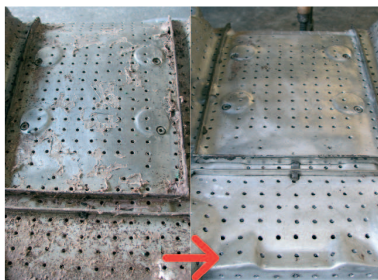

Moule siège de voiture (PU) avant / après